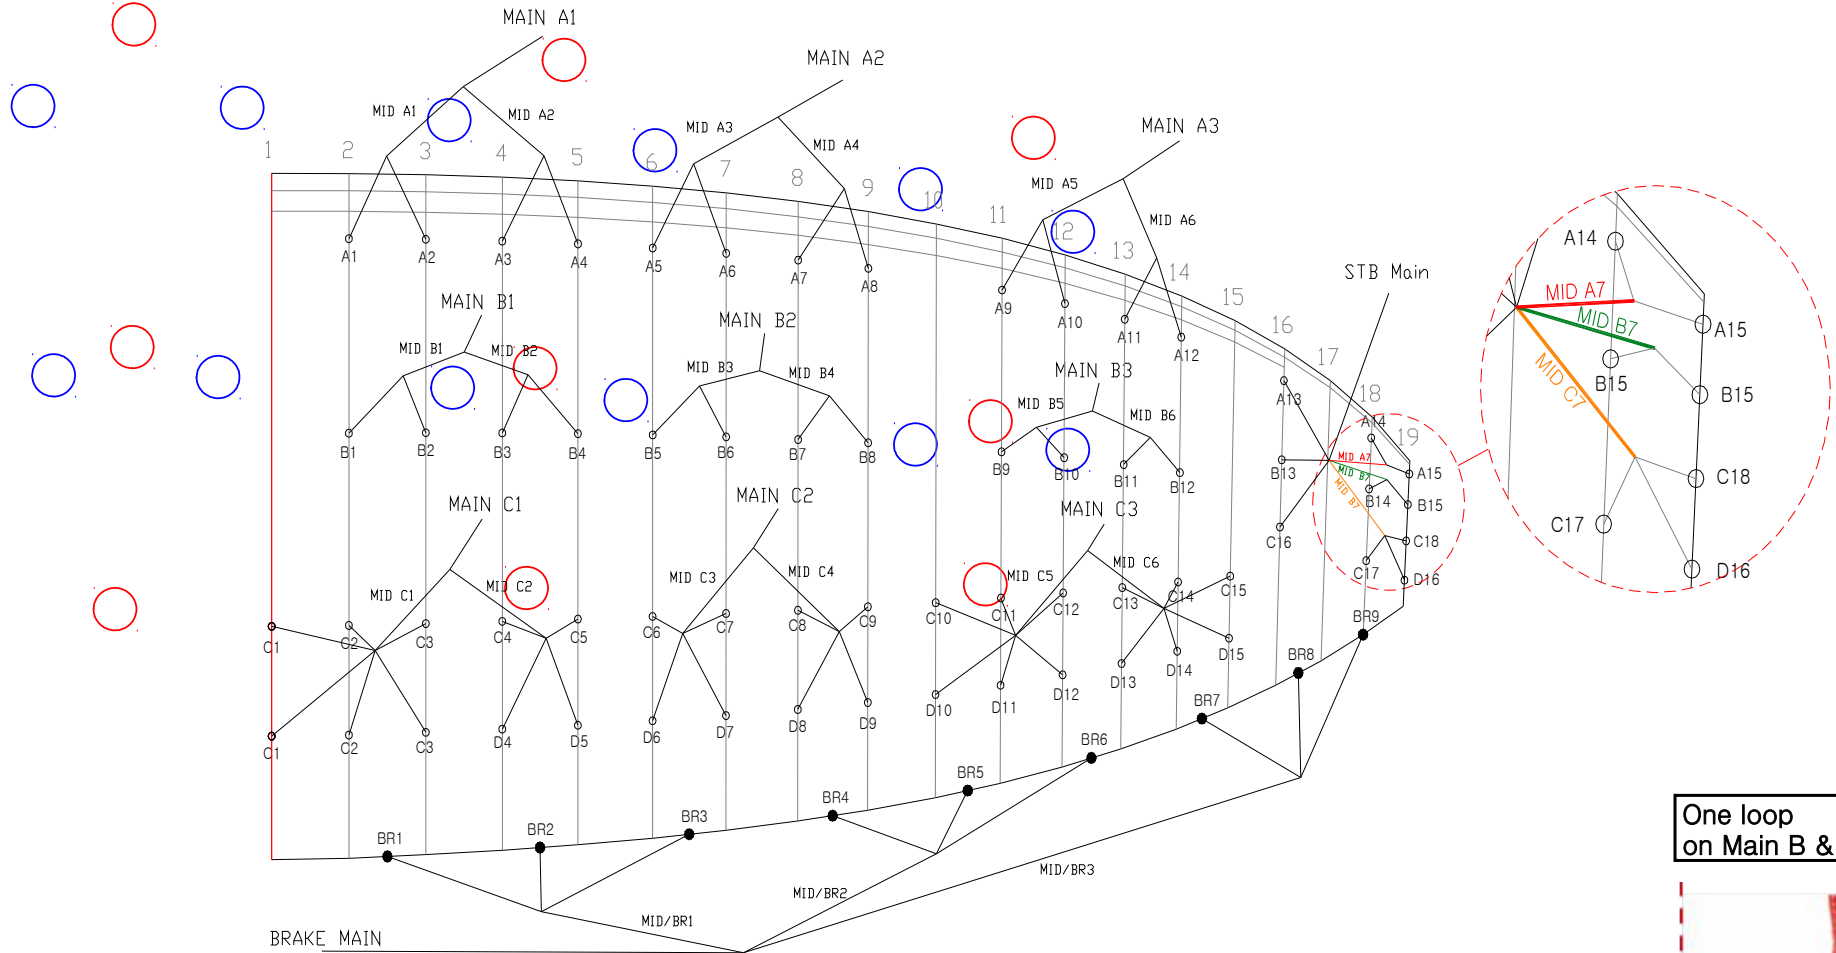

APAX

LINEPLAN

VER :	8
UPDATED :	23.03.2016

One loop on Main B & C 1,2,3

APAX

LINE_24

VER : 8

UPDATED : 23.03.2016

UPPER LINE

	A		B		C		D		BR	
1	1100	DSL70 (Red)	1090	DSL70 (Blue)	1235	DSL70 (Orange)	1330	TGL80 (Red)	1880	DSL70 (yellow)
2	1055		1040		1130		1235		1585	
3	1055		1045		1115		1215		1550	
4	1075		1065		1045		1150		1485	
5	1050		1040		1075		1170		1365	
6	1015		1005		1045		1145		1435	
7	965		960		1010		1100		890	
8	995		990		970		1055		830	
9	890		875		995		1070		890	
10	845		835		940		1015			
11	790		775		850		915			
12	780		770		835		885			
13	1615		1555		755		800			
14	425		430		725		760			
15	340		360		765		785			
16					1580	370				
17					430					
18					325					

MID LINE

	A		B		C		BR MID	
1	1350	PPSL160 (Red)	1340	PPSL160 (Blue)	1325	PPSL120 (Orange)	2515	DSL70 (Yellow)
2	1340		1320		1370		2435	
3	1240	PPSL120 (Red)	1235	PPSL120 (Blue)	1255		2810	
4	1285		1270		1280			
5	1005		990		990			
6	1040		1030		1035			
7	945		930		985			

MAIN LINE

	A	B	C	BR MAIN
--	---	---	---	---------

1	3765	PPSL160 (Red)	3715	PPSL160 (Blue)	3800	PPSL120 (Orange)		3155	TGL280 (Yellow)	
2	3875	PPSL120 (Red)	3825	PPSL120 (Blue)	3920			2605+350+200		
3	4235		4200		4305					
STB			4305	PPSL120 (Red)						